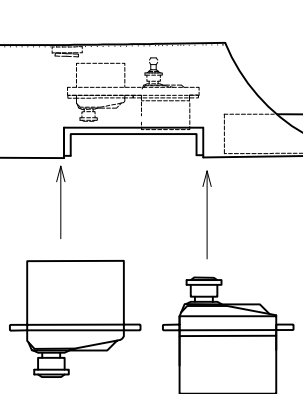

dle serva
cf servo

SPODNÍ STRANA
BOTTOM