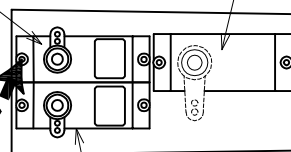

# INDIAN V

SPODNÍ STRANA  
BOTTOM

Ø1 pro 1-6  
for 1-6

servo klapka  
flaps servo

2-61

směrovka  
rudder

klapky  
flaps 1-6

6x □1,2