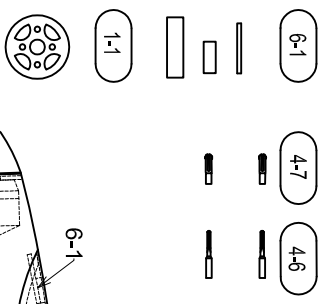

INDIAN U

© TOPMODEL CZ www.topmodelcz.com e-mail: info@topmodelcz.cz
Manufactured by TOPMODEL CZ s.r.o. 679 05 HABRŮVKA 100