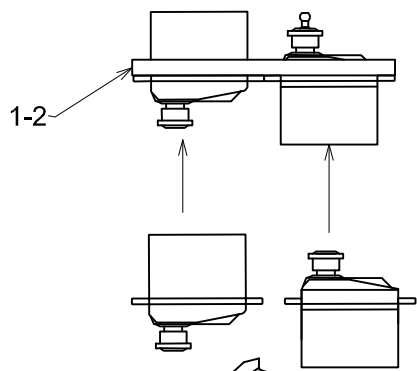

# INDIAN V

SPODNÍ STRANA  
BOTTOM

Ø1 pro 1-6  
for 1-6

servo klapka  
flaps servo

2-61

směrovka  
rudder

klapky  
flaps 1-6

6x □1,2