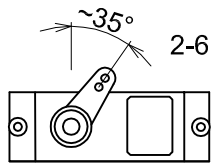

# INDIAN V

SPODNÍ STRANA  
BOTTOM

Ø1 pro 1-6  
for 1-6

servo klapka  
flaps servo

2-61

směrovka  
rudder

klapky  
flaps 1-6

6x □1,2