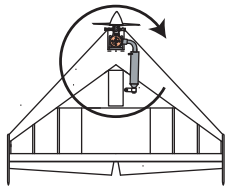

BULLIT

SPEED FLYING WING

840 mm

680 mm

29,5 dm²

0,9–1,2 kg

BELL 540

Radio req'd

3-channel
with
3 servos

3,5–5 cc

Manufactured by :

TOPMODEL CZ

679 05 HABRŮVKA 72 - CZECH REPUBLIC

BULLIT kit

F

N° pièce	Désignation	Matériau, dimensions	Vrac	Sachet
	notice de montage		01	
2	aile	structure balsa	01	
2-A	trappe	balsa 1,5 mm	01	
2-AA	support trappe	balsa 6 mm		02
2-AB	fixation trappe	vis à bois Ø 2,9x6,5 mm		02
2-1	flaperon	balsa	02	
2-4	fixation servo flaperon	polyuréthane		04
2-41	carénage servo flaperon	ABS Ø 57 mm		02
2-5	tringlerie flaperon	CAPØ 2, longueur 200 mm		02
2-6	chape + écrou	MPJ2140, écrou M2		02+02
2-8	guignol flaperon	plaqué époxy 1,5 mm		02
9-2	fixation servo moteur	polyuréthane		02
9-21	commande des gaz	CAPØ 1,2 x 320 mm gaine Ø 3,2 x 215 mm chape-embout-écrou M2	01	01 1+1+1
4	dérive	balsa	02	
7	décoration	auto-collant	01	
11	charnière	MPJ2500N		06

GB - USA

Part #	Part name	Material, dimensions	Loose	In bag
	building instructions		01	
2	wing	balsa assembly	01	
2-A	hatch	balsa 1,5 mm	01	
2-AA	hatch support	balsa 6 mm		02
2-AB	hatch fixing	wood screw Ø 2,9x6,5 mm		02
2-1	flaperon	balsa	02	
2-4	flaperon servo mount	polyurethan		04
2-41	flaperon servo cover	ABS plastic Ø 57 mm		02
2-5	flaperon pushrod	piano wire Ø 2, length 200 mm		02
2-6	clevis + nut	MPJ2140, nut M2		02+02
2-8	flaperon horn	epoxy plate 1,5 mm		02
9-2	motor servo mount	polyurethan		02
9-21	throttle linkage	music wire Ø 1,2 x 320 mm sheath Ø 3,2 x 215 mm clevis-nut M2	01	01 1+1+1
4	fin	balsa	02	
7	stickers		01	
11	pinned hinge	MPJ2500N		06