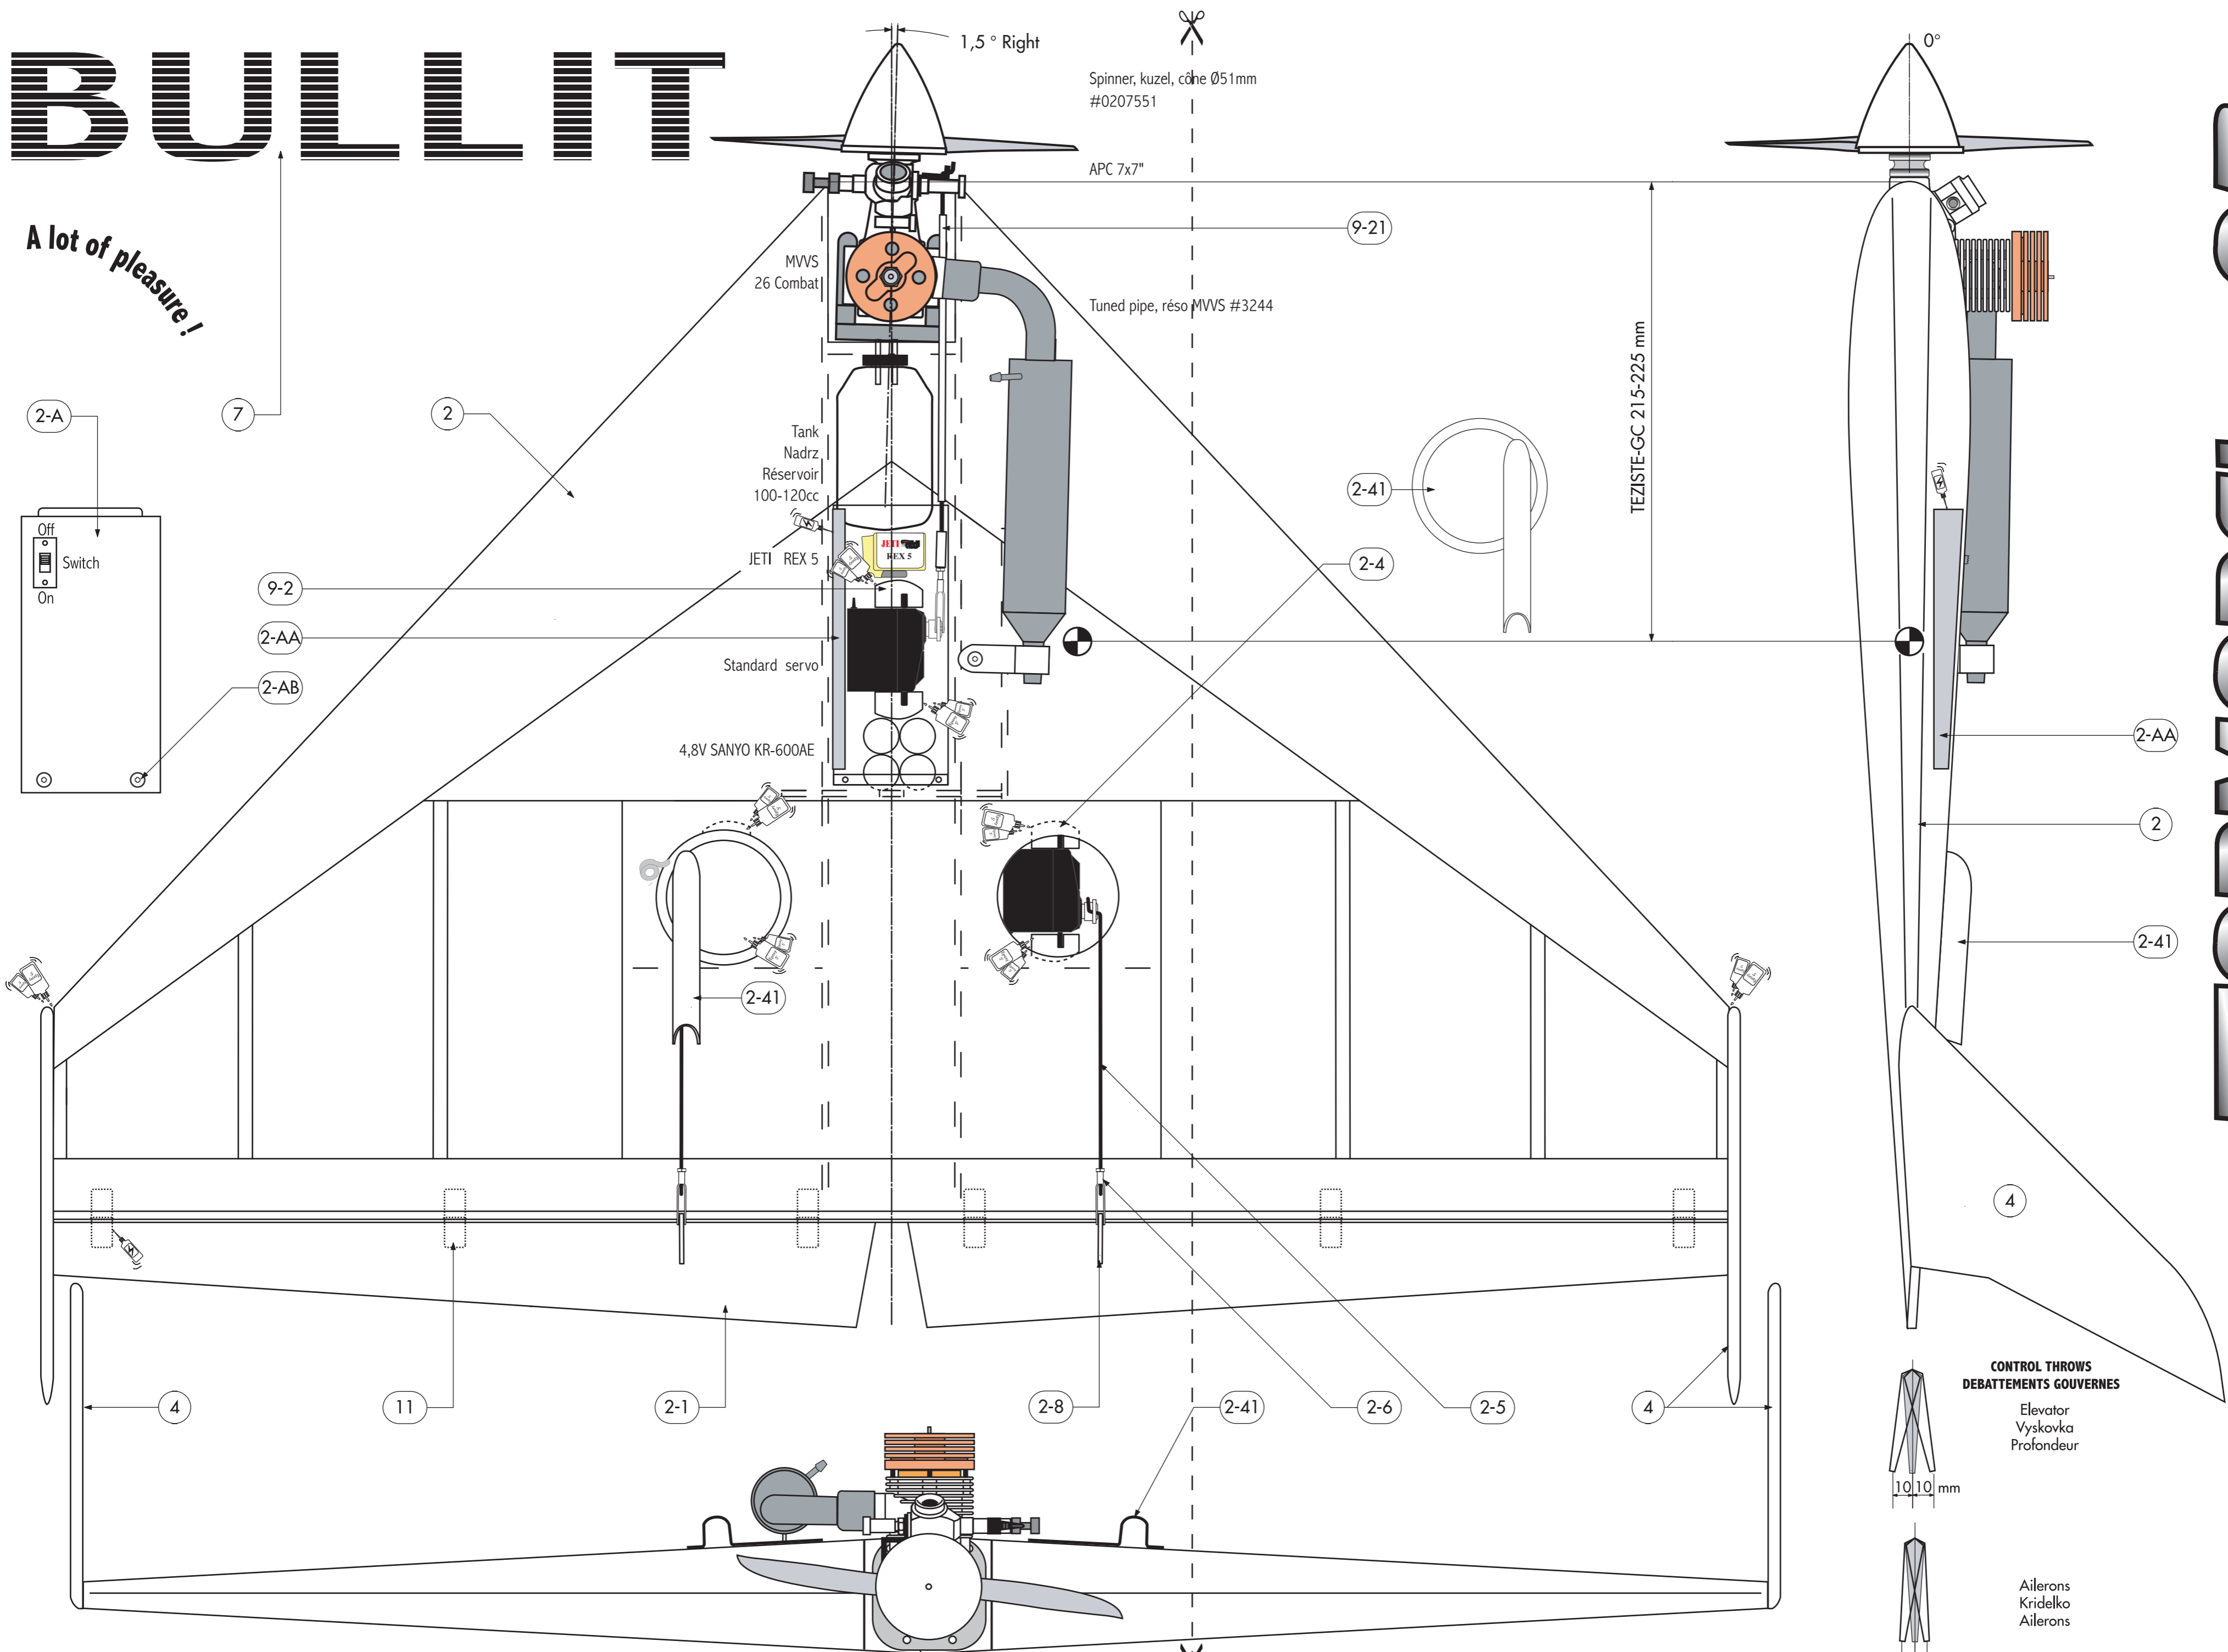

BULLIT kit

F

N° pièce	Désignation	Matériau, dimensions	Vrac	Sachet
	notice de montage		01	
2	aile	structure balsa	01	
2-A	trappe	balsa 1,5 mm	01	
2-AA	support trappe	balsa 6 mm		02
2-AB	fixation trappe	vis à bois Ø 2,9x6,5 mm		02
2-1	flaperon	balsa	02	
2-4	fixation servo flaperon	polyuréthane		04
2-41	carénage servo flaperon	ABS Ø 57 mm		02
2-5	tringlerie flaperon	CAPØ 2, longueur 200 mm		02
2-6	chape + écrou	MPJ2140, écrou M2		02+02
2-8	guignol flaperon	plaqué époxy 1,5 mm		02
9-2	fixation servo moteur	polyuréthane		02
9-21	commande des gaz	CAPØ 1,2 x 320 mm gaine Ø 3,2 x 215 mm chape-embout-écrou M2	01	01 1+1+1
4	dérive	balsa	02	
7	décoration	auto-collant	01	
11	charnière	MPJ2500N		06

GB - USA

Part #	Part name	Material, dimensions	Loose	In bag
	building instructions		01	
2	wing	balsa assembly	01	
2-A	hatch	balsa 1,5 mm	01	
2-AA	hatch support	balsa 6 mm		02
2-AB	hatch fixing	wood screw Ø 2,9x6,5 mm		02
2-1	flaperon	balsa	02	
2-4	flaperon servo mount	polyurethan		04
2-41	flaperon servo cover	ABS plastic Ø 57 mm		02
2-5	flaperon pushrod	piano wire Ø 2, length 200 mm		02
2-6	clevis + nut	MPJ2140, nut M2		02+02
2-8	flaperon horn	epoxy plate 1,5 mm		02
9-2	motor servo mount	polyurethan		02
9-21	throttle linkage	music wire Ø 1,2 x 320 mm sheath Ø 3,2 x 215 mm clevis-nut M2	01	01 1+1+1
4	fin	balsa	02	
7	stickers		01	
11	pinned hinge	MPJ2500N		06

ATTENTION !!!

Ce modèle à construire n'est pas un jouet, il ne convient pas aux enfants de moins de 14 ans.

Une mauvaise utilisation de ce matériel peut provoquer des dommages matériels ou corporels. Vous êtes pleinement responsable lorsque vous utilisez votre modèle. Volez à une distance de sécurité des zones habitées.

Soyez sûr que personne n'émet sur la même fréquence que vous.

ATTENTION !!!

This model construction kit is not a toy and is not suitable for children under the age of 14.

Incorrect use of this material could cause material damage or personal injury. You are fully responsible for your actions when you use this model.

Fly at a safe distance from occupied zones. Be sure that no one else is using the same frequency as you.

ACHTUNG !!!

Dieses Modellflugzeug ist kein Spielzeug, es ist für Kinder unter 14 Jahren nicht geeignet.

Eine unsachgemäße verwendung dieses Modellflugzeuges kann materielle oder gesundheitliche Schädigungen nach sich ziehen. Bei dem gebrauch des Modellflugzeugs tragen sie die volle verantwortung ! Halten sie einen Sicherheitsabstand zu bewohnern Gebiet, entsprechend den gesetzlichen Vorschriften, ein. Vergewissern sie sich dass die von ihnen benutzte Frequenz frei ist !

ATTENCION !!!

Este modelo a construir no es un juguete, no es recomendable para niños de edad inferior a los 14 años.

Una mala utilización de este material puede provocar danos materiales o corporales. Vd. es el único responsable cuando utiliza su modelo. Vuele a una distancia prudente de seguridad en zonas habitadas.

Asegurese que nadie emita en la misma frecuencia que vd.

BULLIT

A lot of pleasure!

TOPMODEL CZ

Not scale - Pas à l'échelle

©2003 TOPMODEL CZ