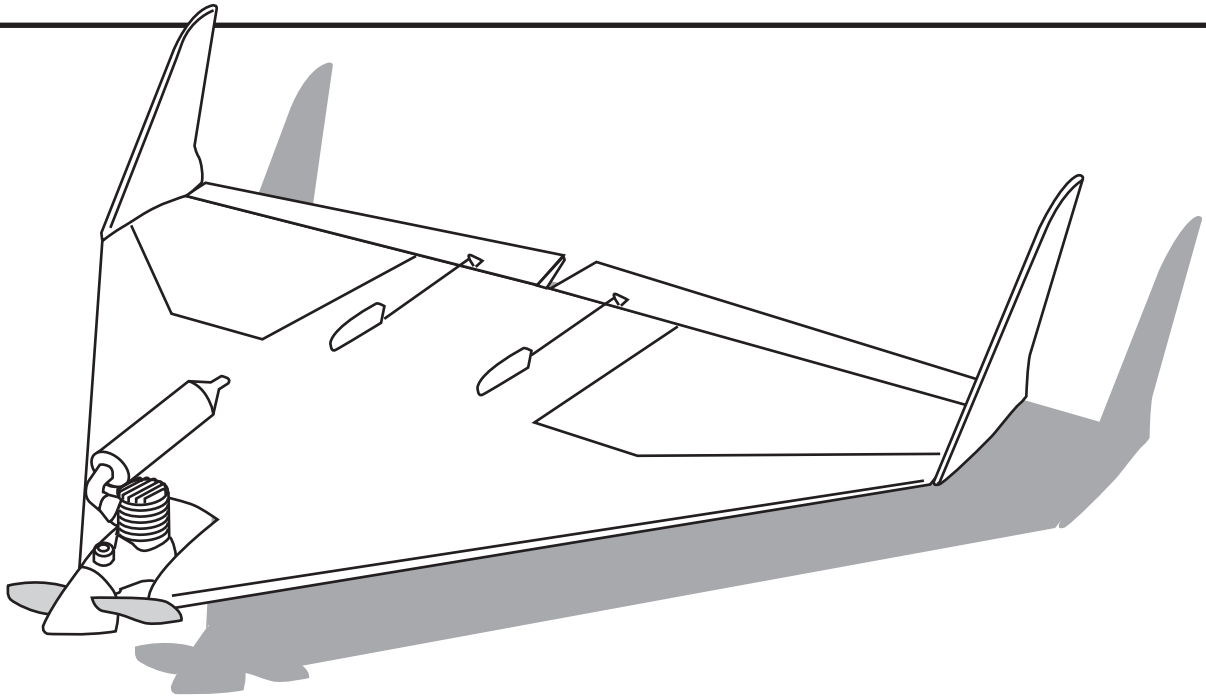

BULLIT

SPEED FLYING WING

840 mm

680 mm

29,5 dm²

0,9–1,2 kg

BELL 540

Radio req'd

3-channel
with
3 servos

3,5–5 cc

Manufactured by :

TOPMODEL CZ

679 05 HABRŮVKA 72 - CZECH REPUBLIC

BULLIT kit

F

N° pièce	Désignation	Matériau, dimensions	Vrac	Sachet
	notice de montage		01	
2	aile	structure balsa	01	
2-A	trappe	balsa 1,5 mm	01	
2-AA	support trappe	balsa 6 mm		02
2-AB	fixation trappe	vis à bois Ø 2,9x6,5 mm		02
2-1	flaperon	balsa	02	
2-4	fixation servo flaperon	polyuréthane		04
2-41	carénage servo flaperon	ABS Ø 57 mm		02
2-5	tringlerie flaperon	CAPØ 2, longueur 200 mm		02
2-6	chape + écrou	MPJ2140, écrou M2		02+02
2-8	guignol flaperon	plaqué époxy 1,5 mm		02
9-2	fixation servo moteur	polyuréthane		02
9-21	commande des gaz	CAPØ 1,2 x 320 mm gaine Ø 3,2 x 215 mm chape-embout-écrou M2	01	01 1+1+1
4	dérive	balsa	02	
7	décoration	auto-collant	01	
11	charnière	MPJ2500N		06